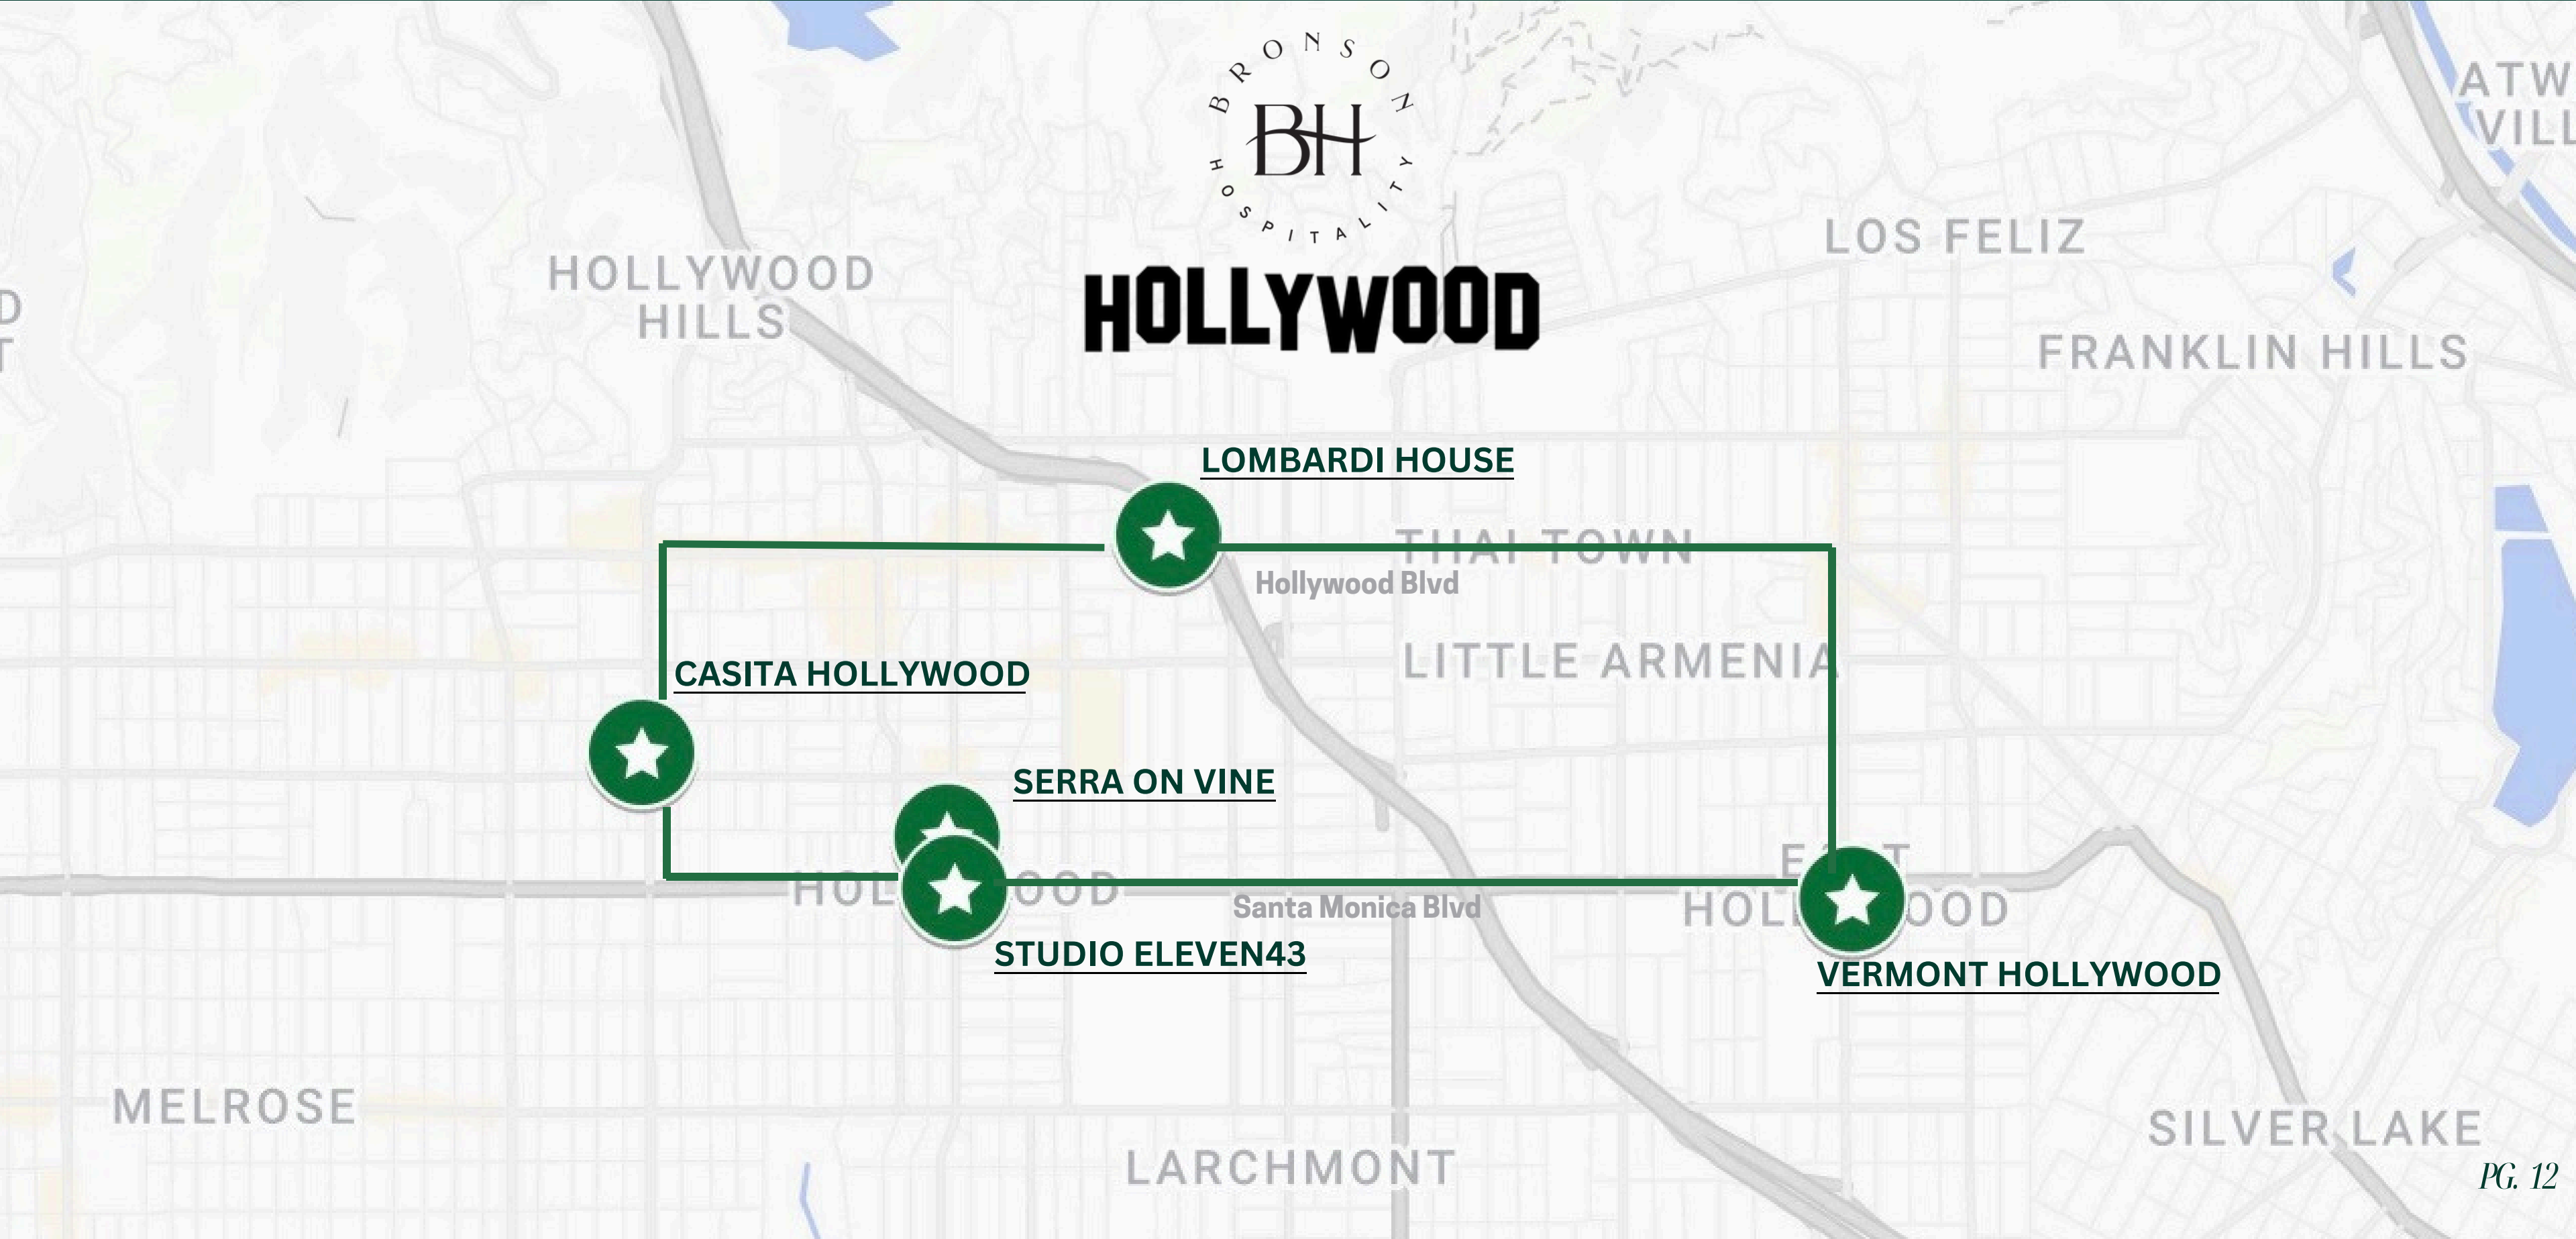

CASITA HOLLYWOOD

1323 Highland Ave,
Los Angeles

SERRA ON VINE

1161 Vine St,
Los Angeles

VERMONT HOLLYWOOD

1020 N Vermont Ave,
Los Angeles

STUDIO ELEVEN43

1143 Vine St,
Los Angeles

HOLLYWOOD

LOMBARDI HOUSE

CASITA HOLLYWOOD

SERRA ON VINE

STUDIO ELEVEN43

VERMONT HOLLYWOOD

BRONSON

H O S P I T A L I T Y